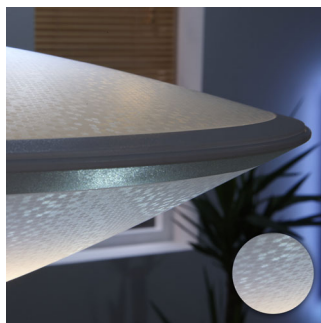

Hue Phoenix obsahuje 3D textúru, ktorá vylepšuje vzhľad a poskytuje príjemné rozptýlenie svetla. Povrch lampy je pokrytý hexagonálnym vzorom, ktorý zachytáva a

3115231PH

odráža svetlo, ktoré vytvára trblietavý efekt. Efekt sa mení v závislosti od uhla pohľadu, čo z Hue Phoenix robí vo vašom domove dynamický a neprehliadnuteľný dekoratívny kúsok, aj keď sú svetlá vypnuté.