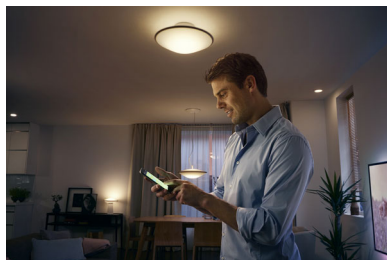

Jemné bezdrôtové stmievanie

Nastavte jas svietidiel Philips Hue ľahko a bez námahy pomocou inteligentného zariadenia. Bez potreby znovu pripájania alebo inštalácie nástenného stmievača.