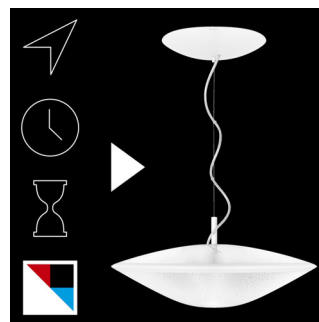

Časovače a svetelné upozornenia

Nastavte svietidlá Philips Hue tak, aby vás upozorňovali na prichádzajúce hovory, správy, aktualizácie v rámci sociálnych médií, stretnutia, počasie a ďalšie príslušné prenosy údajov získavané prostredníctvom vášho inteligentného zariadenia. Prostredníctvom platformy IFTTT môžete nastaviť rôzne reakcie vašich svietidiel. Okolité svetelné upozornenia funkcie Hue predstavujú príjemný spôsob, vďaka ktorému budete informovaní a pripojení.